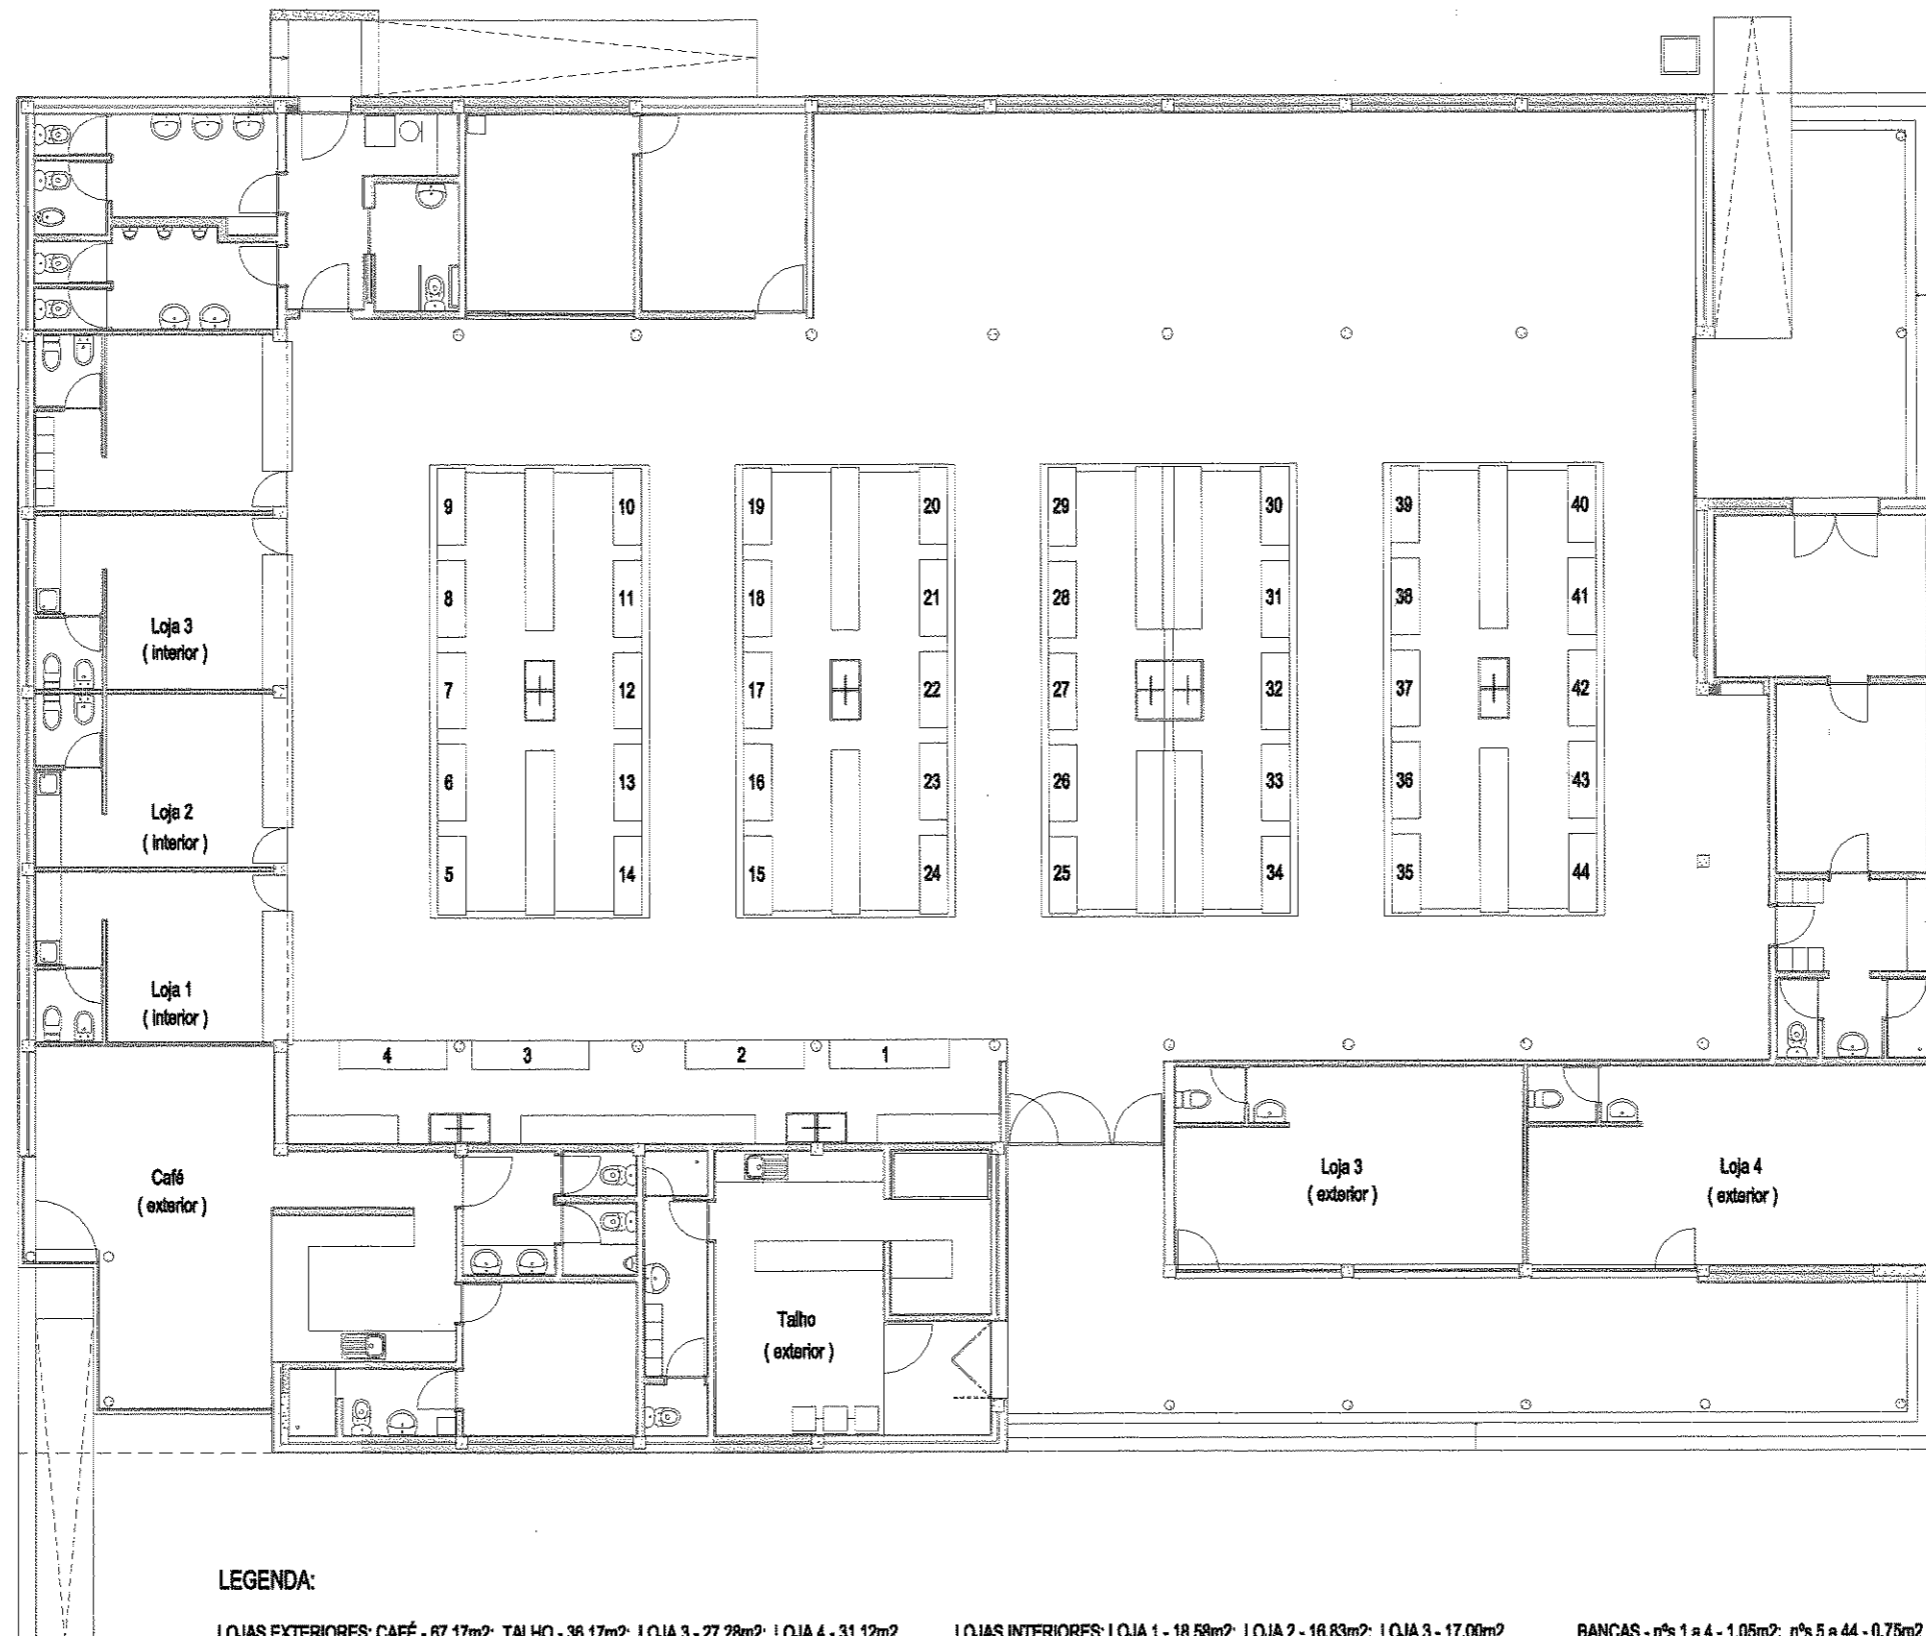

PLANTA DO MERCADO MUNICIPAL DE ESPOSENDE

s/e

LEGENDA:

LOJAS EXTERIORES: CAFÉ - 67,17m<sup>2</sup>; TALHO - 36,17m<sup>2</sup>; LOJA 3 - 27,28m<sup>2</sup>; LOJA 4 - 31,12m<sup>2</sup>

LOJAS INTERIORES: LOJA 1 - 18,58m<sup>2</sup>; LOJA 2 - 16,83m<sup>2</sup>; LOJA 3 - 17,00m<sup>2</sup>

BANCAS - nºs 1 a 4 - 1,05m<sup>2</sup>; nºs 5 a 44 - 0,75m<sup>2</sup>